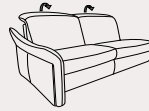

**ARMTEILVERSTELLUNG** über Rasterbeschlag

**ZWISCHENTISCH**, Holzablage in Buche oder Wildeiche

Buche

Wildeiche (gegen Aufpreis)

## AUSZUG AUS DEM TYPENPLAN Alle Maße ca. in cm.

Sitzhöhe: 46 cm, Sitztiefe: 57 cm, mit oder ohne Wall-Free-Funktion, wahlweise mit manueller oder elektrischer Verstellung (gegen Aufpreis).

**3-SITZER SOFA**  
2-er Sitzteilung  
B/H/T 214/ 86/110

**2,5-SITZER SOFA**  
B/H/T 184/86/110

**2-SITZER SOFA**  
B/H/T 154/86/110

**SESSEL**  
B/H/T 94/86/110

**3-SITZER ABSCHLUSSELEMENT**  
B/H/T 197/86/110

**2,5-SITZER ABSCHLUSSELEMENT**  
B/H/T 167/86/110