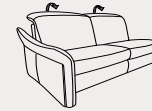

## AUSZUG AUS DEM TYPENPLAN Alle Maße ca. in cm.

Sitzhöhe: 46 cm, Sitztiefe: 57 cm, mit oder ohne Wall-Free-Funktion, wahlweise mit manueller oder elektrischer Verstellung (gegen Aufpreis).

**3-SITZER SOFA**  
2-er Sitzteilung  
B/H/T 214/ 86/110

**2,5-SITZER SOFA**  
B/H/T 184/86/110

**2-SITZER SOFA**  
B/H/T 154/86/110

**SESSEL**  
B/H/T 94/86/110

**3-SITZER ABSCHLUSSELEMENT**  
B/H/T 197/86/110

**2,5-SITZER ABSCHLUSSELEMENT**  
B/H/T 167/86/110

**2-SITZER ABSCHLUSSELEMENT**  
B/H/T 137/86/110

**1,5-SITZER ABSCHLUSSELEMENT**  
B/H/T 107/86/110

**1-SITZER ABSCHLUSSELEMENT**  
B/H/T 92/86/110

**OFFENES ABSCHLUSSELEMENT**  
mit aufklappbarem Hocker  
B/H/T 153/86/108