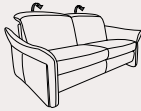

**ARMTEILVERSTELLUNG** über Rasterbeschlag

**ZWISCHENTISCH**, Holzablage in Buche oder Wildeiche

Buche

Wildeiche (gegen Aufpreis)

## AUSZUG AUS DEM TYPENPLAN Alle Maße ca. in cm.

Sitzhöhe: 46 cm, Sitztiefe: 57 cm, mit oder ohne Wall-Free-Funktion, wahlweise mit manueller oder elektrischer Verstellung (gegen Aufpreis).

**3-SITZER SOFA**  
2-er Sitzteilung  
B/H/T 214/ 86/110