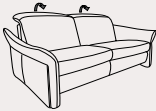

**ARMTEILVERSTELLUNG** über Rasterbeschlag

**ZWISCHENTISCH**, Holzablage in Buche oder Wildeiche

Buche

Wildeiche (gegen Aufpreis)

## AUSZUG AUS DEM TYPENPLAN Alle Maße ca. in cm.

Sitzhöhe: 46 cm, Sitztiefe: 57 cm, mit oder ohne Wall-Free-Funktion, wahlweise mit manueller oder elektrischer Verstellung (gegen Aufpreis).

**3-SITZER SOFA**  
2-er Sitzteilung  
B/H/T 214/ 86/110