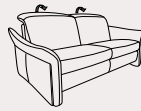

**ARMTEILVERSTELLUNG** über Rasterbeschlag

**ZWISCHENTISCH**, Holzablage in Buche oder Wildeiche

Buche

Wildeiche (gegen Aufpreis)

## AUSZUG AUS DEM TYPENPLAN Alle Maße ca. in cm.

Sitzhöhe: 46 cm, Sitztiefe: 57 cm, mit oder ohne Wall-Free-Funktion, wahlweise mit manueller oder elektrischer Verstellung (gegen Aufpreis).

**3-SITZER SOFA**  
2-er Sitzteilung  
B/H/T 214/ 86/110

**2,5-SITZER SOFA**  
B/H/T 184/86/110

**2-SITZER SOFA**  
B/H/T 154/86/110

**SESSEL**  
B/H/T 94/86/110

**3-SITZER ABSCHLUSSELEMENT**  
B/H/T 197/86/110

**2,5-SITZER ABSCHLUSSELEMENT**  
B/H/T 167/86/110