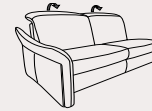

## AUSZUG AUS DEM TYPENPLAN Alle Maße ca. in cm.

Sitzhöhe: 46 cm, Sitztiefe: 57 cm, mit oder ohne Wall-Free-Funktion, wahlweise mit manueller oder elektrischer Verstellung (gegen Aufpreis).

**3-SITZER SOFA**  
2-er Sitzteilung  
B/H/T 214/ 86/110

**2,5-SITZER SOFA**  
B/H/T 184/86/110

**2-SITZER SOFA**  
B/H/T 154/86/110

**SESSEL**  
B/H/T 94/86/110

**3-SITZER ABSCHLUSSELEMENT**  
B/H/T 197/86/110

**2,5-SITZER ABSCHLUSSELEMENT**  
B/H/T 167/86/110

**2-SITZER ABSCHLUSSELEMENT**  
B/H/T 137/86/110

**1,5-SITZER ABSCHLUSSELEMENT**  
B/H/T 107/86/110

**1-SITZER ABSCHLUSSELEMENT**  
B/H/T 92/86/110

**OFFENES ABSCHLUSSELEMENT**  
mit aufklappbarem Hocker  
B/H/T 153/86/108