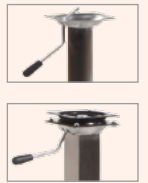

Einige Gestelle sind mit automatischer Rückstellfunktion erhältlich.

GESTELLAUSFÜHRUNGEN:

Edelstahl

Schwarz gepulvert

BEZÜGE:

Pflegeleichtes Kunstleder in 7 Farben

1.680 MÖGLICHE BARHOCKERKOMBINATIONEN!

Die Sitzschalen und Hockergestelle sind beliebig kombinierbar.

PRAKTISCHE LIFTFUNKTION:

Sitzhöhe verstellbar von ca. 55 cm bis ca. 80 cm

Wahlweise top-aktuelle Stoffbezüge in 7 Farben

Abonnieren Sie unseren Newsletter für Trends, Aktionen & Inspirationen.

www.mondo-moebel.de/newsletter