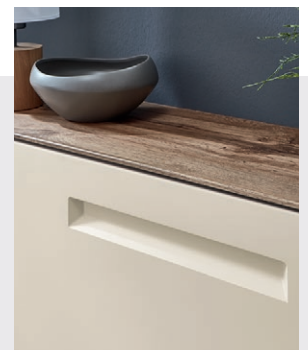

MONDO®

SCHÖNE MÖBEL. SCHÖNER LEBEN.

MIRAR

GARDEROBENSYSTEM

MONDO MIRAR ist das attraktive Garderobenprogramm für den Flur. Korpus, Klappen und Türen sind wahlweise in Anthrazit matt oder Sand matt gehalten, Top und Schubladen gibt es nur in Eiche. Schuhschrank, Bank, Mehrzweckschrank und Garderobe bilden als Ensemble ein modernes Entrée. Die Schrankelemente sind je nach Wunsch als Hängevariante oder alternativ mit Metallfüßen erhältlich, die ebenso wie Einlegeböden auch separat erhältlich sind. Passende Spiegel in drei Maßen, pflegeleichte Oberflächen und innovative Beschlagstechniken komplettieren das Programm.

Werden Sie Fan von MONDO

WWW.MONDO-MOEBEL.DE

MONDO MIRAR

QUALITÄT IM DETAIL

- Korpus und Front: MDF mit pflegeleichten Oberflächen in Lack Sand matt oder Lack Anthrazit matt
- Schubladenfront und Top: MDF Eiche
- Türen und Klappen: mit Dämpfungsbeschlag
- Schubladen: mit Soft-Close-Funktion und Selbsteinzug
- Garderobe in 2 Versionen: wahlweise hängend für Wandmontage oder stehend auf Metallfüßen
- Griffe und Mantelhaken: Alu matt