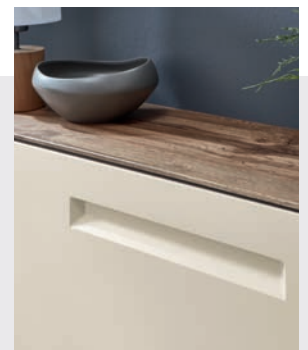

MONDO®

SCHÖNE MÖBEL. SCHÖNER LEBEN.

MIRAR

GARDEROBENSYSTEM

MONDO MIRAR ist das attraktive Garderobenprogramm für den Flur. Korpus, Klappen und Türen sind wahlweise in Anthrazit matt oder Sand matt gehalten, Top und Schubladen gibt es nur in Eiche. Schuhschrank, Bank, Mehrzweckschrank und Garderobe bilden als Ensemble ein modernes Entree. Die Schrankelemente sind je nach Wunsch als Hängevariante oder alternativ mit Metallfüßen erhältlich, die ebenso wie Einlegeböden auch separat erhältlich sind. Passende Spiegel in drei Maßen, pflegeleichte Oberflächen und innovative Beschlagstechniken komplettieren das Programm.

Werden Sie Fan von MONDO

WWW.MONDO-MOEBEL.DE

MONDO MIRAR

QUALITÄT IM DETAIL

- Korpus und Front: MDF mit pflegeleichten Oberflächen in Lack Sand matt oder Lack Anthrazit matt
- Schubladenfront und Top: MDF Eiche
- Türen und Klappen: mit Dämpfungsbeschlag
- Schubladen: mit Soft-Close-Funktion und Selbsteinzug
- Garderobe in 2 Versionen: wahlweise hängend für Wandmontage oder stehend auf Metallfüßen
- Griffe und Mantelhaken: Alu matt