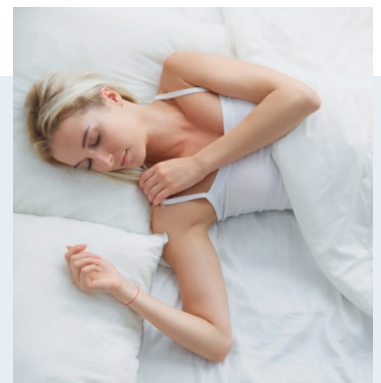

Werden Sie Fan von MONDO

WWW.MONDO-MOEBEL.DE