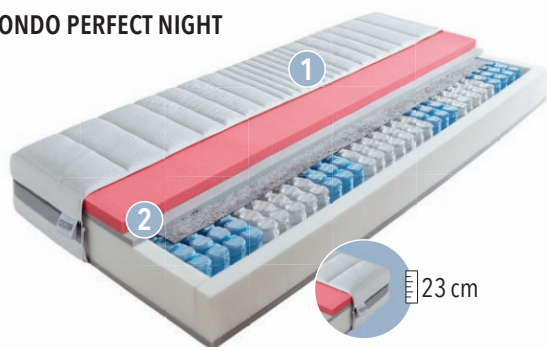

Taschenfederkern-Matratze

MONDO PERFECT NIGHT UND PERFECT NIGHT PLUS bieten dank ihrer komfortablen Höhe einen bequemen Ein- und Ausstieg ins Bett. Mit den sensiblen, tiefenwirksamen 7 Liegezonen sorgen die Taschenfederkern-Matratzen für einen ergonomisch gesunden Schlaf mit spezieller Schulterentlastung und Beckenunterstützung – damit Sie morgens erholt aufwachen.

HÄRTEGRAD
2 BIS 5 ERHÄLTlich

Werden Sie Fan von MONDO

WWW.MONDO-MOEBEL.DE

DIE PASSENDE MATRATZE FÜR JEDEN

ERHÄLTlich IN HÄRTEGRAD 2 BIS 5 FÜR ALLE KÖRPERTYPEN UND -GEWICHTE

QUALITÄT IM DETAIL

- Belastbar bis 160 kg
- Von Härtegrad 2 bis 5 erhältlich
- 10 Jahre Garantie
- Gesamthöhe ca. 23/25 cm

MONDO PERFECT NIGHT & MONDO PERFECT NIGHT PLUS

MONDO PERFECT NIGHT

1 BEZUG

- Hautfreundlicher, hochelastischer und atmungsaktiver Doppeltuch-Bezug mit Lyocell und Klimaband
- Beidseitig mit atmungsaktiver Klimafaser (100 % PES) versteppt, bei 60 °C waschbar
- Stoff medizinisch getestet – Schadstoff geprüft
- Matratze ist besonders für Allergiker und hygienebewusste Menschen geeignet

2 KERN

- **MONDO PERFECT NIGHT** ca. 20 cm hoher Taschenfederkern (7 Liegezon) mit einseitig 4 cm starker Softschaum-Auflage
- **MONDO PERFECT NIGHT PLUS** ca. 23 cm hoher Taschenfederkern (7 Liegezon) mit einseitig 6 cm starker Softschaum-Auflage und zusätzlich stabilisierender Stützschicht für eine dauerhaft formstabile Körperunterstützung
- Flexible Taschenfedern (ca. 480 St. bei 100 x 200 cm) aus langlebigem Stahl in verschiedenen Stärken
- Beidseitig mit hochwertiger Komfortschaum-Polsterung
- Inkl. Druckverteilungseinlagen im Taschenfederkern
- Ideal auch als Wendematratze mit unterschiedlich festen Liegeseiten geeignet