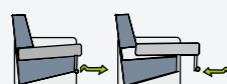

SOFA 2,5 GROSS
Art.-Nr. 25109*
B 193 cm

SCHENKEL 2,5 GROSS L/R
Art.-Nr. 25119* L/R
B 172 cm

SOFA 3
Art.-Nr. 30009*
B 193 cm

SCHENKEL 3 L/R
Art.-Nr. 30019* L/R
B 172 cm

VORZIEHSCHENKEL L/R
Art.-Nr. 40519* L/R
B 172 cm

SOFA 3/172
Art.-Nr. 31009*
B 215 cm

SCHENKEL 3/172 L/R
Art.-Nr. 31019* L/R
B 194 cm

VORZIEHSOFA 172
Art.-Nr. 40709*
B 215 cm

VORZIEHSCHENKEL 172 L/R
Art.-Nr. 40719*
B 194 cm

VORZIEHSOFA (VZS 3)

Durch hervorziehen des Sitzpolsters erhalten Sie eine komfortable Liegefläche von ca. 150 x 75 oder 172 x 75 cm. Gegen Mehrpreis erhältlich mit elektrischer Verstellung über Sensortasten in der Armlehne. Technisch bedingt ist kein Bettkasten möglich!

HOCKER MIT VERSTELLBARER BEINAUFLAGE
Art.-Nr. 81000, 60 x 60 cm, Alle Hocker nur in Standard-Federkern-Polsterung und Sitzhöhe 45 cm.

KOPFPOLSTER, STECK- UND VERSTELLBAR
Art.-Nr. KOPO-G
65 x 18 cm

KOPFPOLSTER, STECK- UND VERSTELLBAR
Art.-Nr. KOPO-K
57 x 18 cm