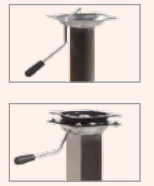

Einige Gestelle sind mit automatischer Rückstellfunktion erhältlich.

GESTELLAUSFÜHRUNGEN:

Edelstahl

Schwarz gepulvert

BEZÜGE:

Pflegeleichtes Kunstleder in 7 Farben

Wahlweise top-aktuelle Stoffbezüge in 7 Farben

1.680 MÖGLICHE BARHOCKERKOMBINATIONEN!

Die Sitzschalen und Hockergestelle sind beliebig kombinierbar.

PRAKTISCHE LIFTFUNKTION:

Sitzhöhe verstellbar von ca. 55 cm bis ca. 80 cm

Abonnieren Sie unseren Newsletter für Trends, Aktionen & Inspirationen.